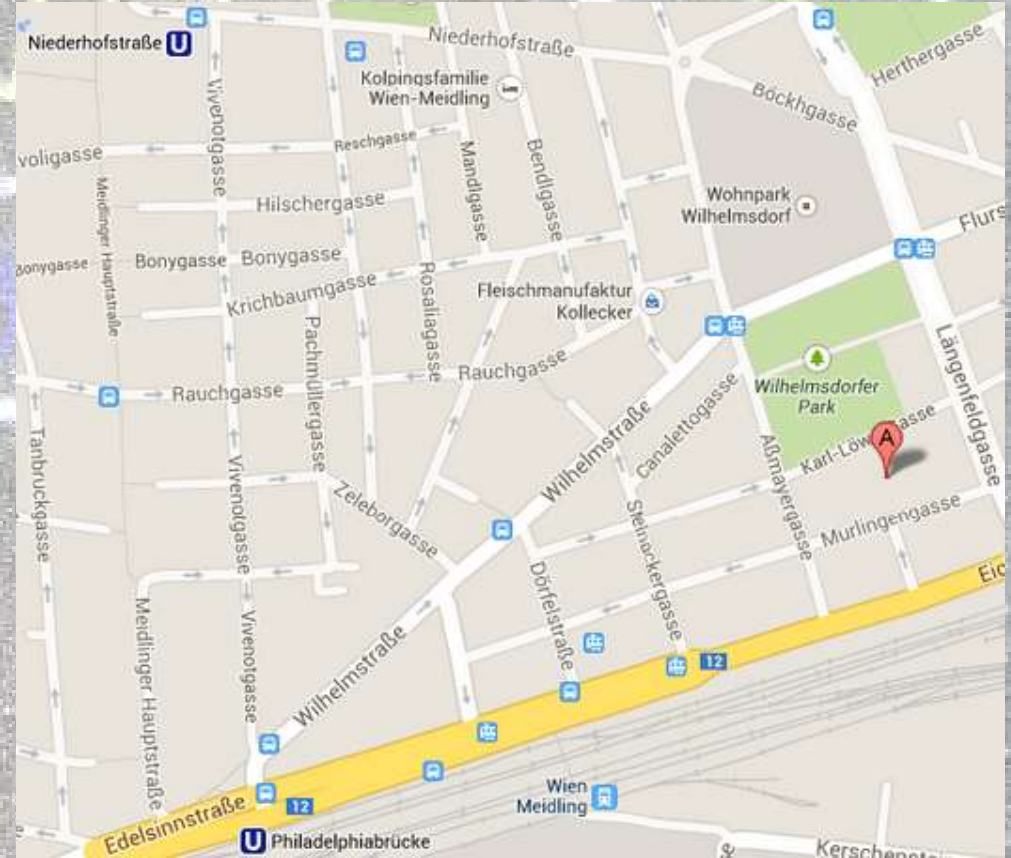

Kursort:
LEFÖ-Lernzentrum
1120, Längenfeldgasse 68/Stiege 24/2
 Eingang **Karl-Löwe-Gasse 17-19**
 (gegenüber dem Wilhelmsdorfer Park)

Nicht barrierefrei!
 Tel.: (01) **8123758**
www.lefoe.at

<i>Basisbildung i. R. der „Initiative Erwachsenenbildung“ (inkl. IKT- Modul)</i>	
Alpha 3, Schreiben und Lesen	Di., Do.: 9:00–12:00 Uhr
A1	Di., Do.: 12:30–15:30 Uhr
A1+	Mo., Mi.: 9:00–12:00 Uhr
A2	Mo., Mi.: 12:30–15:30 Uhr
ÖSD-A2	Do. 16:00–19:00 Uhr (Prüfung: 80€)
Erst-, Lern- & Bildungsberatung	Do., 12:30–15:30 Uhr Terminvereinbarung unter 069910332101
Die „Initiative Erwachsenenbildung“ wird aus Mitteln des Landes Wien und des Bundesministeriums für Bildung und Frauen finanziert:	

Das Bildungsprogramm für Frauen „Modellhaftes Lernangebot für Fortgeschrittene (DaZ)“ wird aus Mitteln des Bundesministeriums für Bildung und Frauen finanziert:

Anfahrt:

- **U6 bis Philadelphiabrücke** → Straßenbahn **62** oder Autobus **59A** zwei Stationen bis **Abmayergasse** → Park durchqueren
- oder **U6 bis Niederhofstraße** → Autobus **63A** zwei Stationen bis **Flurschützgasse** → Karl-Löwe-Gasse rechts hinein